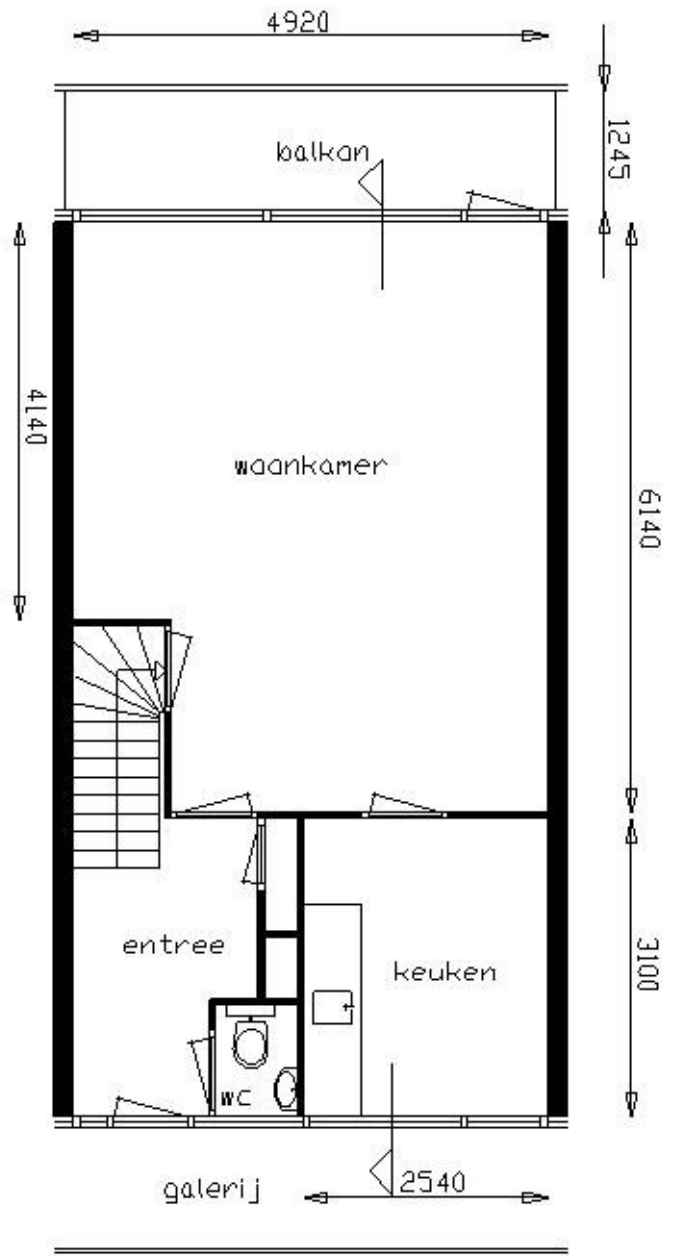

beheer-
eenheid
180

adres
Lauwers 190 type C

inrijingsdatum
21-12-2005

GALERIJVERDIEPING TYPE C

SLAAPVERDIEPING