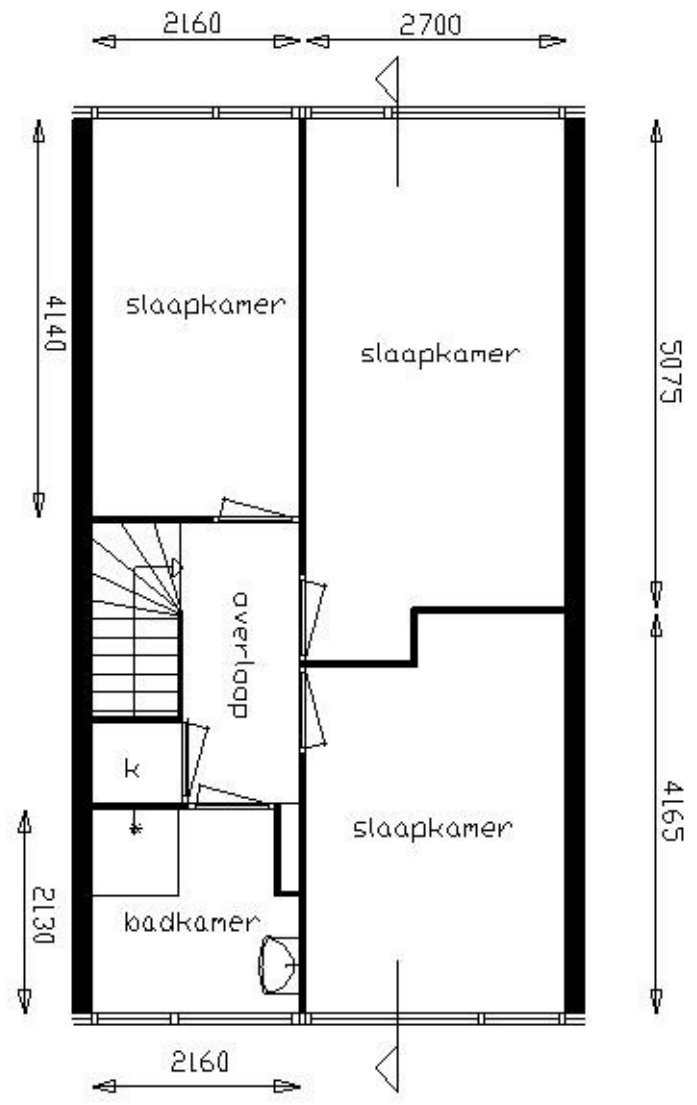

beheer-
eenheid
180

adres
Lauwers 190 type C

inrijingsdatum
21-12-2005

GALERIJVERDIEPING TYPE C

SLAAPVERDIEPING